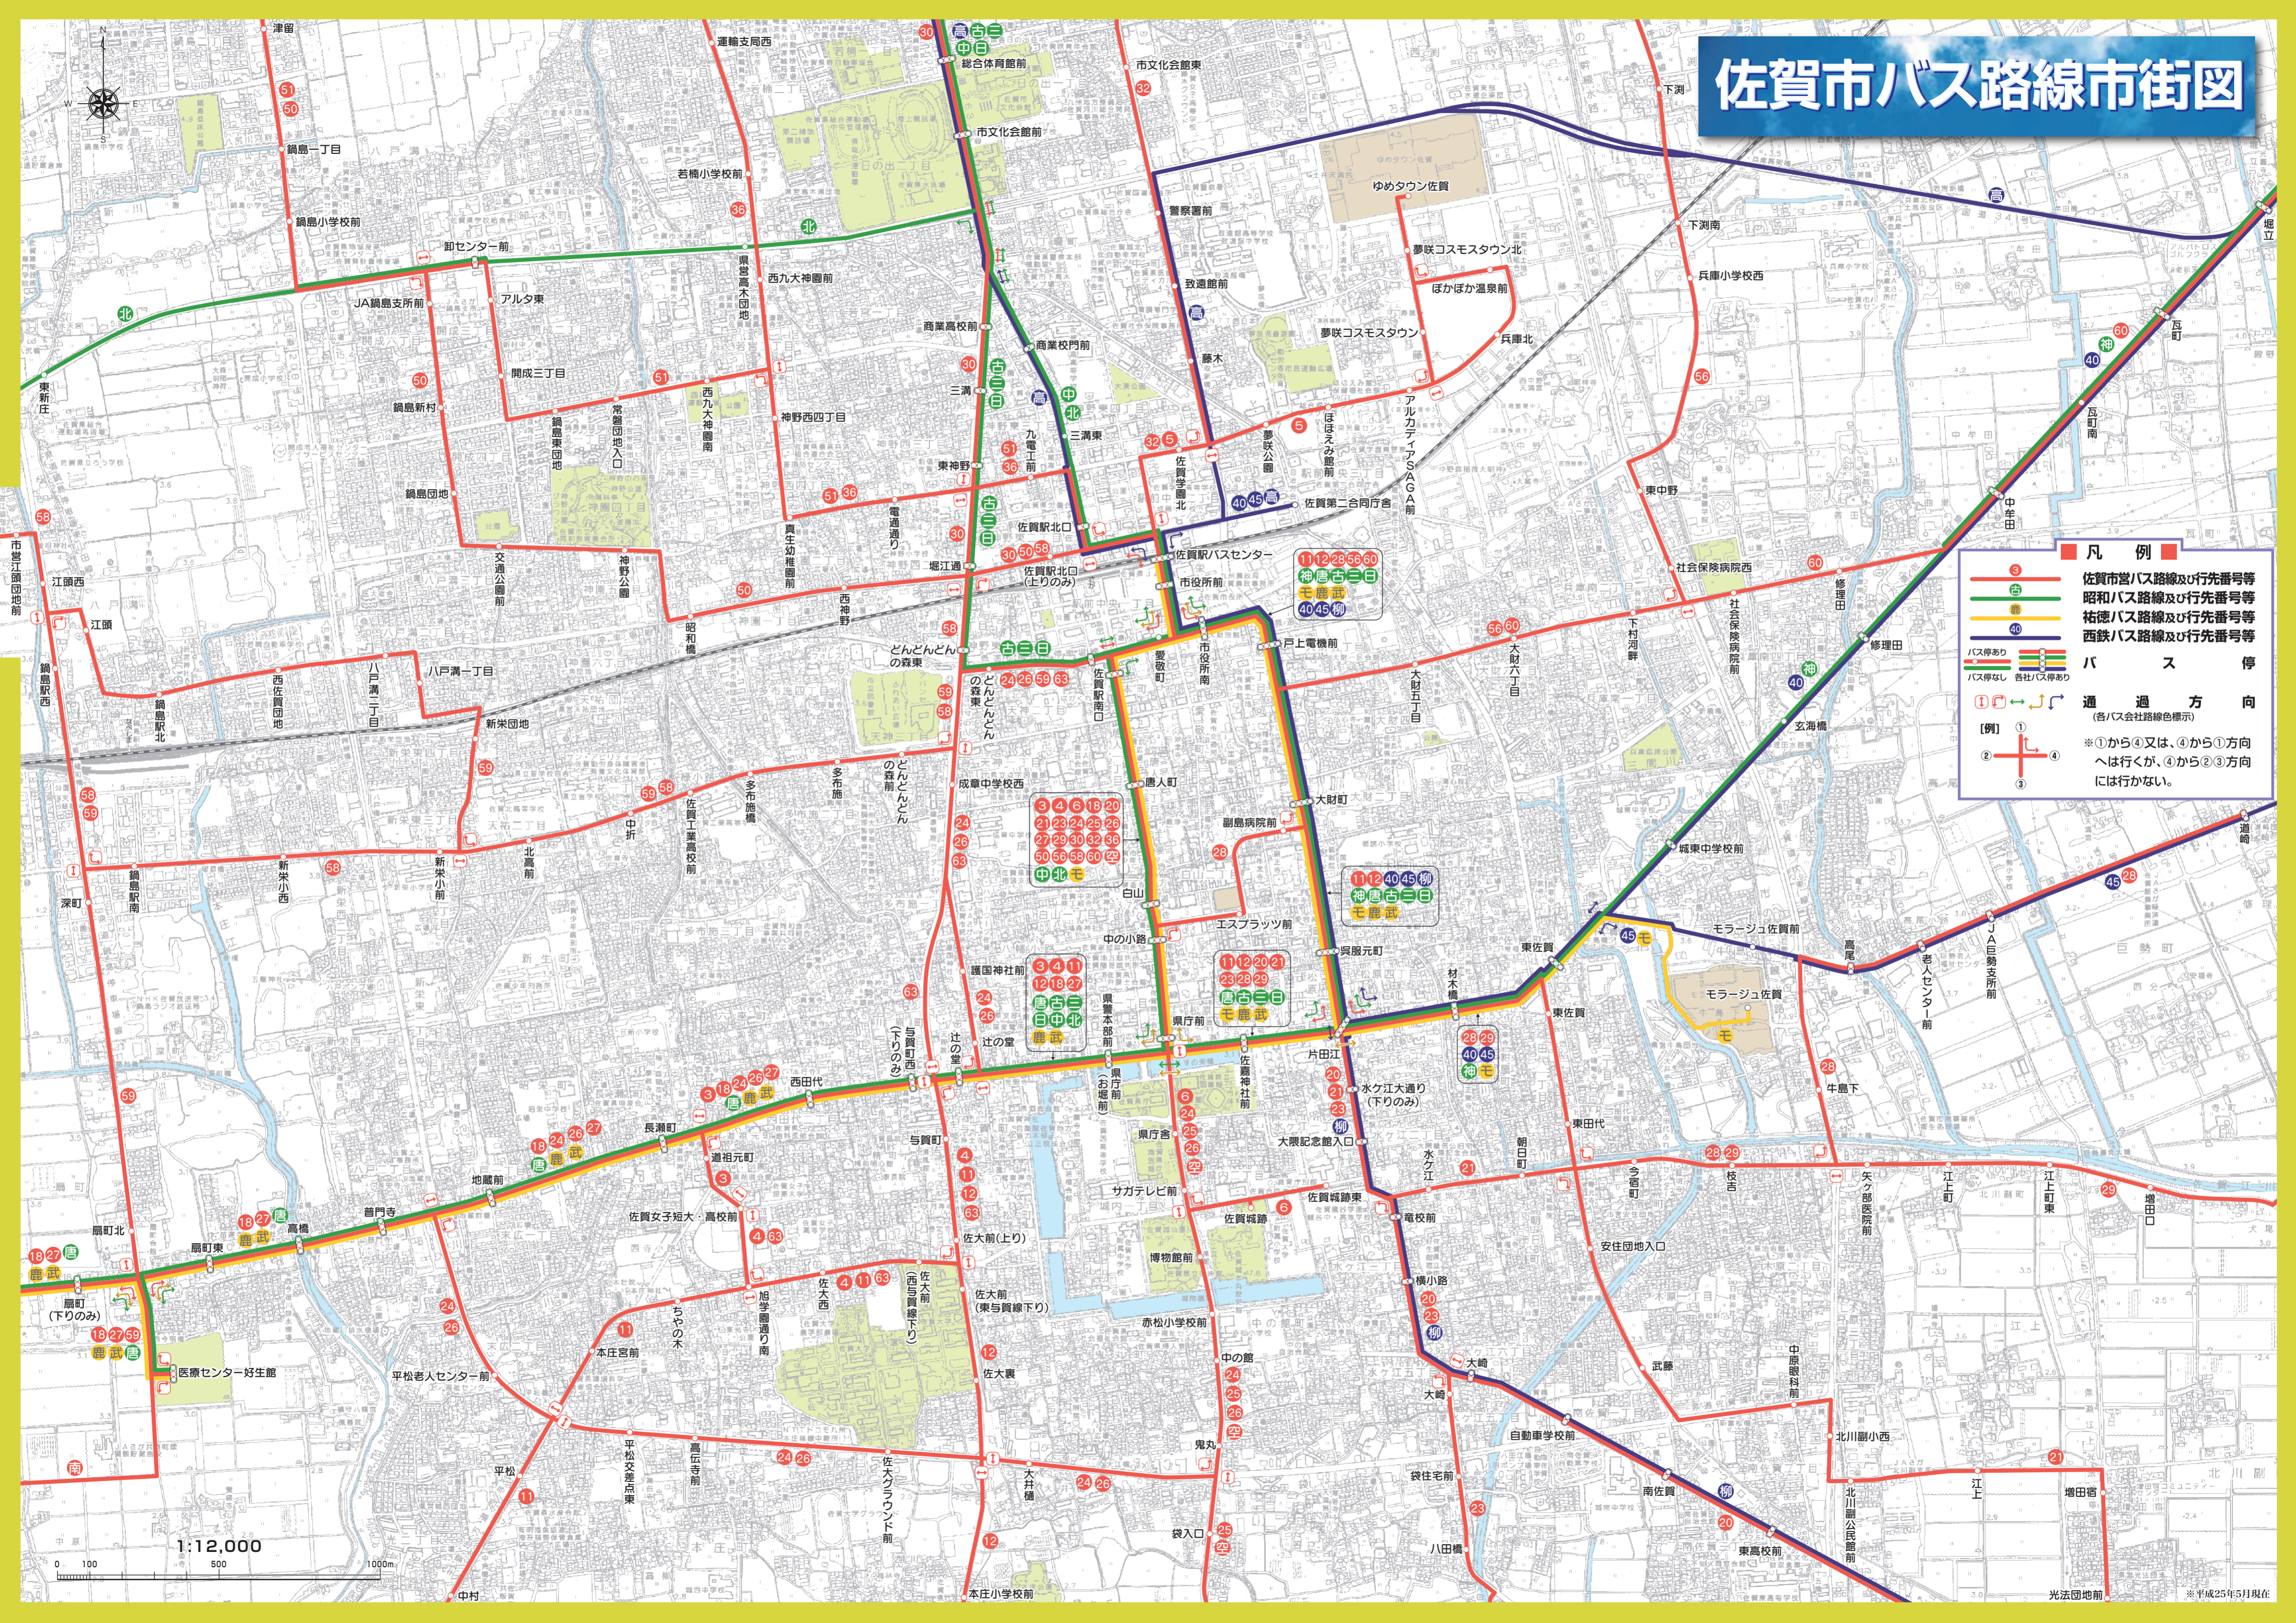

佐賀市バス路線市街図

凡例

- 佐賀市営バス路線及び行先番号等
- 昭和バス路線及び行先番号等
- 祐徳バス路線及び行先番号等
- 西鉄バス路線及び行先番号等
- バス停あり バス停
- バス停なし 各社バス停あり
- ➡ ➡ ➡ ➡ 通過方向
(各バス会社路線色標示)
- ① ② ③ ④ ※①から④又は、④から①方向へは行くが、④から②③方向には行かない。

1:12,000

0 100 500 1000m